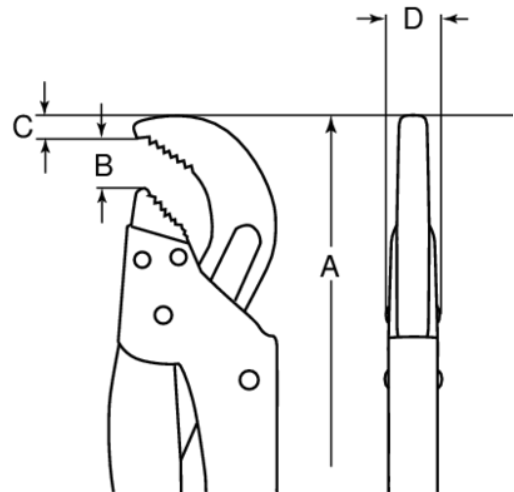

## 442 B-444 B Kulmaputkipihdit

### TUOTETIEDOT

- Optimoidusti kapeammat leuat
- Leukojen 45 asteen kulma parantaa kohteeseen pääsyä erityisesti kulmissa, tartuntakapasiteetti enintään 36,5 mm
- Fosfatoitu, ruostesuojattua runsasseoksista terästä induktiokarkaistuilla hampailla
- Leukojen avautuma enintään 78 mm (3-1/10")
- Patentoidut induktiokarkaistut etenevät hampaat parantavat otetta
- Vankat muovikahvat
- Standardit: DIN 5234

## TUOTEATTRIBUUTIT

Tuote	<b>A</b>	<b>B</b>	<b>C</b>	<b>D</b>		
<b>442 B</b>	320 mm	40 mm	20 mm	9.5 mm	1 in	770 g
<b>443 B</b>	430 mm	65 mm	22 mm	10.5 mm	2 in	1230 g
<b>444 B</b>	545 mm	78 mm	24 mm	12 mm	2 1/2 in	2040 g