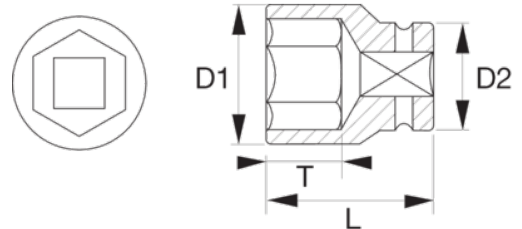

**9500SM**  
**Kuusikulmahylsyt 1" mm-koot**

TUOTETIEDOT

- Ei sovi konekäyttöön
- Mattapinta
- Kestävää erikoisterästä
- Lukitustappi neliövääntiöstä irrottamiseen
- Standardit: ISO 2725/1174 ja DIN 3124/3120

## TUOTEATTRIBUUTIT

Tuote		<b>L</b>	<b>D1</b>	<b>D2</b>	<b>T</b>	
<b>9500SM-41</b>	41 mm	67 mm	57 mm	48 mm	32 mm	540 g
<b>9500SM-46</b>	46 mm	71 mm	63 mm	48 mm	34 mm	740 g
<b>9500SM-50</b>	50 mm	74 mm	69 mm	48 mm	34 mm	880 g
<b>9500SM-54</b>	54 mm	80 mm	74 mm	48 mm	40 mm	1150 g
<b>9500SM-55</b>	55 mm	79 mm	75 mm	54 mm	40 mm	1220 g
<b>9500SM-58</b>	58 mm	82 mm	79 mm	54 mm	40 mm	1300 g
<b>9500SM-60</b>	60 mm	83 mm	82 mm	54 mm	42 mm	1400 g
<b>9500SM-63</b>	63 mm	85 mm	86 mm	54 mm	44 mm	1590 g
<b>9500SM-65</b>	65 mm	86 mm	88 mm	54 mm	44 mm	1625 g
<b>9500SM-67</b>	67 mm	89 mm	90 mm	54 mm	46 mm	1725 g
<b>9500SM-70</b>	70 mm	91 mm	94 mm	60 mm	48 mm	1970 g
<b>9500SM-71</b>	71 mm	92 mm	95 mm	60 mm	48 mm	2025 g
<b>9500SM-75</b>	75 mm	95 mm	101 mm	60 mm	52 mm	2220 g
<b>9500SM-77</b>	77 mm	103 mm	103 mm	60 mm	54 mm	2430 g
<b>9500SM-80</b>	80 mm	101 mm	108 mm	60 mm	54 mm	2885 g
<b>9500SM-82</b>	82 mm	104 mm	108 mm	60 mm	56 mm	2990 g