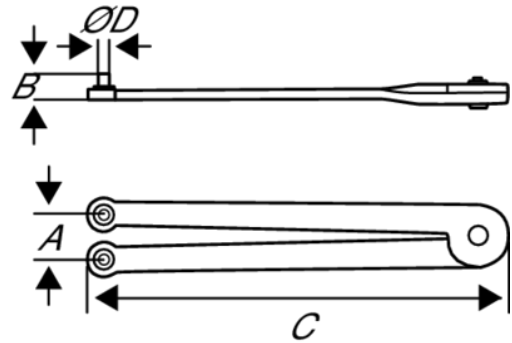

## **Tappiavaimet, säädettävä, kromattu**

### TUOTETIEDOT

- Tappiavain, säädettävä
- 4307, kapasiteetti 50 mm ja 3,8 mm tappi
- 4310, kapasiteetti 100 mm ja 7,0 mm tappi
- DIN 547-kaksireikämuttereille
- Kromattu mikromattapinta on laadukas
- Materiaali: Kestävää erikoisterästä

### TUOTEATTRIBUUTIT

Tuote	<b>A</b>	<b>B</b>	<b>C</b>	<b>D</b>	 <b>g</b>
<b>4307</b>	10 - 50 mm	11 mm	160 mm	3.8 mm	190 g
<b>4310</b>	22 - 100 mm	17 mm	250 mm	7 mm	375 g

**Follow the Fish!**