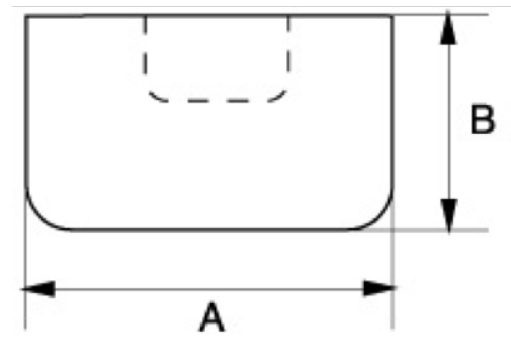

3625WL

Varapääpari nailonkärkisiin
vasaroihin 3625W ja 3625S

TUOTETIEDOT

- Malleihin 3625W ja 3625S

TUOTEATTRIBUUTIT

Tuote			
3625WL-22	3625W-22	22 mm	5 g
3625WL-28	3625W-28, 3625S-28	28 mm	10 g
3625WL-35	3625W-35, 3625S-35	35 mm	20 g
3625WL-44	3625W-44, 3625S-44	44 mm	40 g
3625WL-55	3625W-55	55 mm	80 g