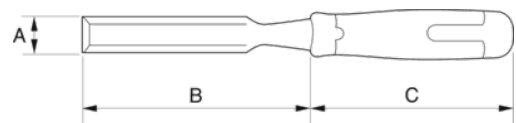

424P-35

Taltta kumikahvalla 35 mm

TUOTETIEDOT

- Erikoismuotoiltu kaksikomponenttinen kahva maksimaalista hallintaa, lisää käyttömukavuutta
- Tarkoin hiottu terä takaa parhaan terävyyden
- Terän kiillotus estää ruostumista
- Karkaistu korkealuokkainen teräs pitempää käyttöikää varten, koot 4–40 mm (5/32" - 1-9/16")
- Mukana kotelo ja kärkisuoja
- Standardit: ISO 2729
- Kaksikomponenttikahva sopii hyvin käteen ja estää luisumisen
- Sopii täydellisesti puutöihin
- Teräsuoja suojaa terän teräviä reunoja säilytyksen aikana

Follow the Fish!

TUOTEATTRIBUUTIT

Tuote	A	B	C	
424P-35	35 mm	140 mm	126 mm	294 g

Follow the Fish!