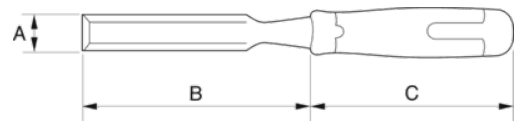

424P-25

Taltta kumikahvalla 25 mm

TUOTETIEDOT

- Erikoismuotoiltu kaksikomponenttinen kahva maksimaalista hallintaa, lisää käyttömukavuutta
- Tarkoin hiottu terä takaa parhaan terävyyden
- Terän kiillotus estää ruostumista
- Karkaistu korkealuokkainen teräs pitempää käyttöikää varten, koot 4–40 mm (5/32" - 1-9/16")
- Mukana kotelo ja karkisuoja
- Standardit: ISO 2729
- Kaksikomponenttikahva sopii hyvin käteen ja estää luisumisen
- Sopii täydellisesti puutöihin
- Teräsuoja suojaa terän teräviä reunoja säilytyksen aikana

Follow the Fish!

TUOTEATTRIBUUTIT

Tuote	A	B	C	
424P-25	25 mm	140 mm	126 mm	236 g

Follow the Fish!