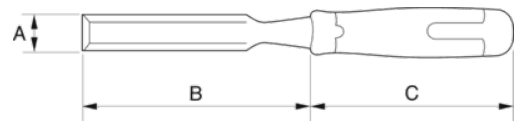

**424P-18**

**Taltta kumikahvalla 18 mm**

## TUOTETIEDOT

- Erikoismuotoiltu kaksikomponenttinen kahva maksimaalista hallintaa, lisää käyttömukavuutta
- Tarkoin hiottu terä takaa parhaan terävyyden
- Terän kiillotus estää ruostumista
- Karkaistu korkealuokkainen teräs pitempää käyttöikää varten, koot 4–40 mm (5/32" - 1-9/16")
- Mukana kotelo ja karkisuoja
- Standardit: ISO 2729
- Kaksikomponenttikahva sopii hyvin käteen ja estää luisumisen
- Sopii täydellisesti puutöihin
- Teräsuoja suojaa terän teräviä reunoja säilytyksen aikana

## TUOTEATTRIBUUTIT

Tuote	<b>A</b>	<b>B</b>	<b>C</b>	
<b>424P-18</b>	18 mm	140 mm	126 mm	190 g