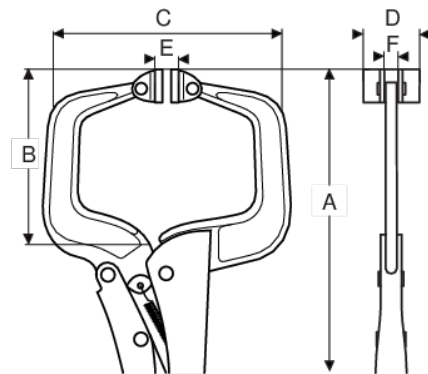

2964-600

**Lukkopihdit,
yhdensuuntainen C-lukkosinkilä
630 mm**

TUOTETIEDOT

- Tartuntakapasiteetti 50–400 mm
- Kromaus suojaa ruosteelta
- Samansuuntainen C-länki
- Hitsaamiseen, liimaamiseen jne.
- Metallin, puun ja muovin varmaan kiinnitykseen
- Kaksi kiertolevyä mahdollistavat samansuuntaisen pintakiinnityksen
- Säädettävä lukitusteho, helposti avattava kiinnitysmutteri
- Muoto: C-länkiote kiertolevyillä, jotka itsesäätyvät samansuuntaisiksi työkappaleen kanssa

Follow the Fish!

TUOTEATTRIBUUTIT

Tuote	A	B	C	D	E	F		
2964-600	625 mm	430 mm	160 mm	32 mm	6 mm	6 mm	400 mm	1960 g

Follow the Fish!