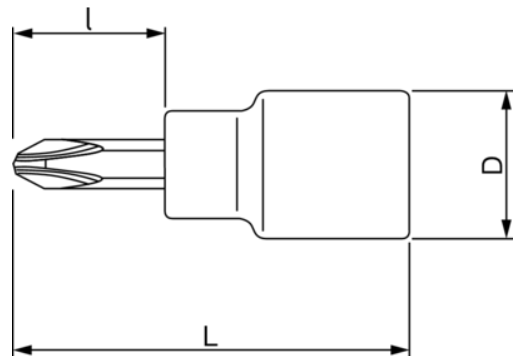

**6709PZ-3**  
**Hylsy 1/4", PZ3-ruuveille**

TUOTETIEDOT

- Uritettu runko irtonaisten kiinnikkeiden sormin kääntämiseen
- Ei sovi konekäyttöön tai sähkötyökaluille
- Kiillotettu pinta
- Kestävää erikoisterästä
- Standardit: ISO 1174 ja DIN 3120

TUOTEATTRIBUUTIT

Tuote		<b>I</b>	<b>L</b>	<b>D</b>	
<b>6709PZ-3</b>	3	16 mm	36 mm	12 mm	12 g

Follow the Fish!