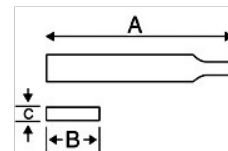

2-301-16-1-0

**Litteä neulaviila, kaksoishakkauksella,
ilman kahvaa, 160 mm**

TUOTETIEDOT

- Hienoimpiin viilaus- ja puhdistustöihin
- Kaiverrus, hienomekaniikka, instrumenttien valmistus, kulta- ja kelloseppätyöt
- Muoto: Yhtenäiset pinnat ja kapenee kärkeä kohti.
- Hakkaus: 0 = Karkea, 1 = Keskikarkea, 2 = Hieno
- Pinta kaksoishakkauksella, reuna yksinkertaisella hakkauksella
- Pakkaus: 10 per laatikko

TUOTEATTRIBUUTIT

Tuote	A	B	C			
2-301-16-1-0	160 mm	5,45 mm	1,2 mm	31	1	8 g

Follow the Fish!