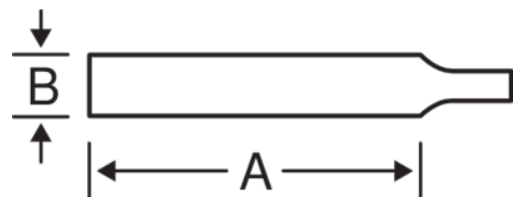

1-230-06-1-2

Pyöreäviila ERGO™, yksinkertaisella  
hakkauksella, 150 mm

## TUOTETIEDOT

- Viilan kahva kehitetty tieteellisen ERGO™-prosessin mukaisesti, maksimaalinen mukavuus, minimaalinen vaiva.
- Mukava kaksikomponenttikahva mahdollistaa erinomaisen otteen
- Reikien, kourujen ja puolipyöreiden urien pyöritykseen
- Muoto: kapenee kohti kärkeä

- Karkeus: 1 = Karkea, 2 = Keskiparkea, 3 = Hieno
- Pinta kaksoishakkauksella
- 4" ja 6" viilat voimakkaasti suippenevat, 8" ja pidempi on pyöristetty
- Yksittäispakattuna

Follow the Fish!

## TUOTEATTRIBUUTIT

Tuote	A	B			
<b>1-230-06-1-2</b>	150 mm	6 mm	12	1	74 g

**Follow the Fish!**