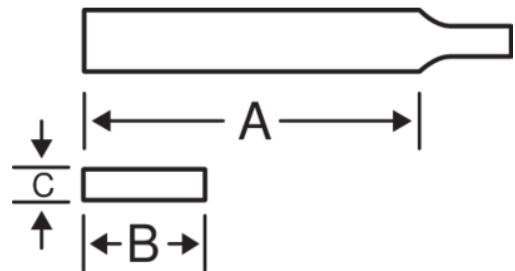

1-110-10-3-2

Käsiviila ERGO™ kapenevalla
reunalla, siisti leikkausreuna, 250 mm

TUOTETIEDOT

- Viilan kahva kehitetty tieteellisen ERGO™-prosessin mukaisesti, maksimaalinen mukavuus, minimaalinen vaiva.
- Mukava kaksikomponenttikahva mahdollistaa erinomaisen otteen
- Muoto: rinnakkaiset pinnat ja kärkeä kohti kapeneva sekä oheneva
- Karkeus: 1 = Karkea, 2 = Keskikarkea, 3 = Hieno
- Pinta kaksoishakkauksella, reuna yksinkertaisella hakkauksella
- Kapeneva muoto soveltuu kulmiin ja nurkkiin
- Yksittäispakattuna

Follow the Fish!

TUOTEATTRIBUUTIT

Tuote	A	B	C			
1-110-10-3-2	250 mm	25 mm	5.5 mm	17	3	270 g