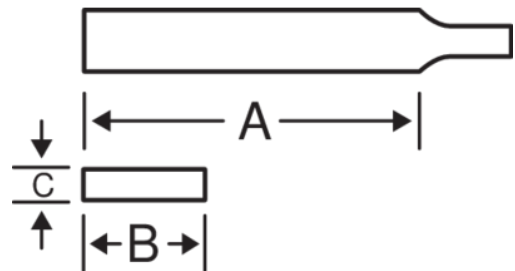

1-110-08-3-2

Käsiviila ERGO™ kapenevalla
reunalla, siisti leikkausreuna, 200 mm

TUOTETIEDOT

- Viilan kahva kehitetty tieteellisen ERGO™-prosessin mukaisesti, maksimaalinen mukavuus, minimaalinen vaiva.
- Mukava kaksikomponenttikahva mahdollistaa erinomaisen otteen
- Muoto: rinnakkaiset pinnat ja kärkeä kohti kapeneva sekä oheneva
- Karkeus: 1 = Karkea, 2 = Keskikarkea, 3 = Hieno
- Pinta kaksoishakkauksella, reuna yksinkertaisella hakkauksella
- Kapeneva muoto soveltuu kulmiin ja nurkkiin
- Yksittäispakattuna

Follow the Fish!

TUOTEATTRIBUUTIT

Tuote	A	B	C			
1-110-08-3-2	200 mm	20 mm	5 mm	21	3	180 g