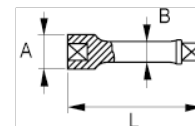

TAH8162

Jatkovarsi 1/2", 4 reikää 250 mm

TUOTETIEDOT

- Kestävää erikoisterästä
- Kiillotettu pinta
- Standardit: ISO 3316/1174, DIN 3122/3123/3120, UNE 16511
- Sopii korkealla työskentelyyn
- 4 sivulukkoreikää ja varmistintappilukitusjärjestelmä varmistavat pidon ja toiminnallisuuden
- Värelevy, jossa enimmäispaino turvahihnaa varten
- Parhaiden DROPS-käytäntöjen mukainen.

Follow the Fish!

TUOTEATTRIBUUTIT

Tuote		A	B	
TAH8162	250 mm	24 mm	16,6 mm	430 g