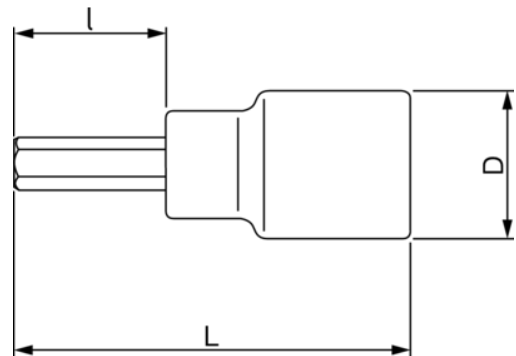

SB7809M-12-120

**Vaso largo de 1/2" para tornillo
de cabeza hexagonal de 12 mm
Embalaje individual**

DETALLES DEL PRODUCTO

- Mango moleteado para girar con los dedos los elementos de fijación de paso libre
- No apto para funcionamiento a máquina
- Acero aleado de alto rendimiento
- Acabado micro mate
- Normas: ISO 1174/3120
- Envasado al por menor en una tarjeta de plástico antirrobo

ATRIBUTOS DE PRODUCTO

Producto		I	L	D	
SB7809M-12-120	12 mm	80 mm	120 mm	22 mm	130 g

Follow the Fish!