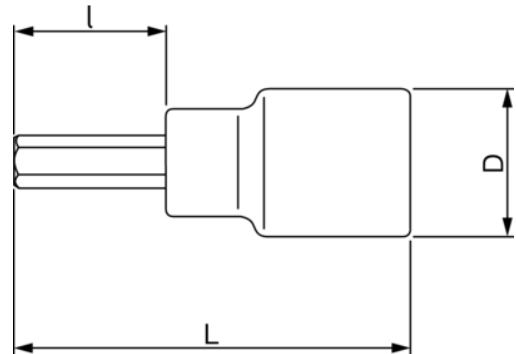

SB7809M-10-120

**Vaso largo de 1/2" para tornillo
de cabeza hexagonal de 10 mm
Embalaje individual**

DETALLES DEL PRODUCTO

- Mango moleteado para girar con los dedos los elementos de fijación de paso libre
- No apto para funcionamiento a máquina
- Acero aleado de alto rendimiento
- Acabado micro mate
- Normas: ISO 1174/3120
- Envasado al por menor en una tarjeta de plástico antirrobo

ATRIBUTOS DE PRODUCTO

| Producto |  | I | L | D |  |
|-----------------------|-------------------------------------------------------------------------------------|----------|----------|----------|---------------------------------------------------------------------------------------|
| SB7809M-10-120 | 10 mm | 80 mm | 120 mm | 22 mm | 130 g |