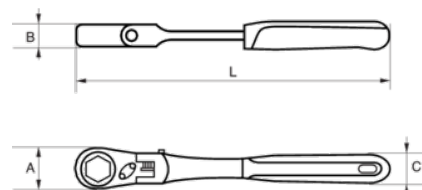

SBS19-THR

Carraca pasante de 19 mm con 72 dientes y ángulo de acción de 5°.

DETALLES DEL PRODUCTO

- 72 dientes/Ángulo de acción de 5°
- Anillo de seguridad que sujeta el vaso en el hexágono de la carraca para un manejo fácil y seguro
- Cómoda empuñadura antideslizante de dos componentes con orificio para colgarla y guardarla fácilmente
- Palanca de cambio rápido y fácil de dirección en la cabeza de la llave
- Acero CrV de alta calidad
- Acabado en níquel y cromo mate
- Normas: ISO 3315/1174-2, DIN 3122/3120

Follow the Fish!

ATRIBUTOS DE PRODUCTO

Producto				A	B	C		
SBS19-THR		6 °	60	43 mm	30 mm	28 mm	250 mm	525 g

Follow the Fish!