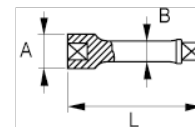

**SB6960-6**

**Alargadera con cuadradillo  
conductor de 1/4" (150 mm,  
embalaje en blíster)**

#### DETALLES DEL PRODUCTO

- Acabado pulido fino.
- Acero aleado de alto rendimiento
- SB: Embalaje en blíster con cartón informativo
- Normas: ISO 3316/1174, DIN 3122/3123/3120 y UNE 16511

#### ATRIBUTOS DE PRODUCTO

Producto		<b>A</b>	<b>B</b>	
<b>SB6960-6</b>	150 mm	12 mm	8 mm	65 g

**Follow the Fish!**