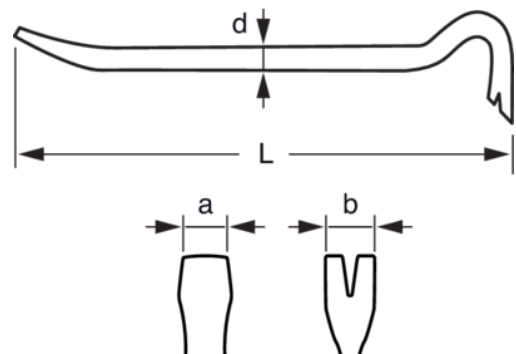

### TAHWBB400

**Barra hexagonal de acero especial para trabajos en altura  
- 391 mm**

#### DETALLES DEL PRODUCTO

- Barra hexagonal de acero especial.
- Estructura con un extremo doblado y otro plano.
- Garra de uña en un extremo.
- Tratamiento de la cabeza en la parte del clavo.
- Adecuado para trabajos en altura.
- Alambre metálico fijo permanente para garantizar la ergonomía del usuario y una funcionalidad plena.
- Placas de colores para emparejar con el peso máximo del lanyard.
- Conformidad con las prácticas recomendadas DROPS.

## ATRIBUTOS DE PRODUCTO

Producto	<b>L</b>	<b>d</b>	<b>a</b>	<b>b</b>	
<b>TAHWBB400</b>	391 mm	14 mm	25 mm	27 mm	560 g

**Follow the Fish!**