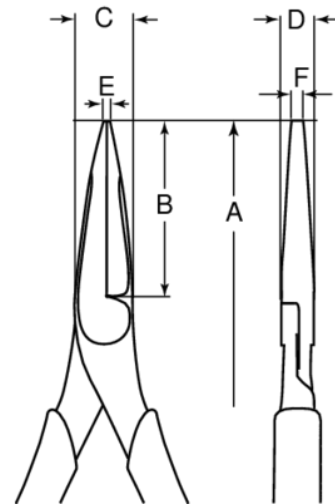

2471 G-180

**Alicates largos de punta plana
con mangos de 2 componentes y
acabado lacado 180 mm**

DETALLES DEL PRODUCTO

- Alicates de boca plana largos con mangos bi-componentes para una comodidad de agarre máxima
- Aleación de acero de alto rendimiento
- Superficies pulidas y engrasadas
- Acabado fosfatado con tratamiento anticorrosión
- Uso especialmente indicado para el agarre de material plano

Follow the Fish!

ATRIBUTOS DE PRODUCTO

Producto		B	C	D	E	F	
2471 G-180	180 mm	16 mm	28 mm	12 mm			245 g