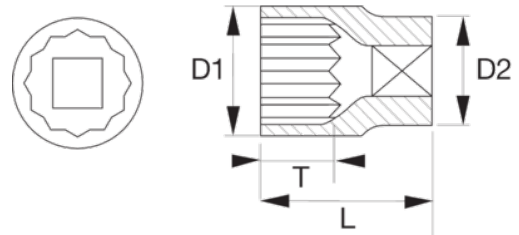

### 7800SPL-24

## Vasos de 1/2" con perfil estriado de 24 mm

### DETALLES DEL PRODUCTO

- Vástago moleteado para tornear con los dedos
- elementos de fijación de marcha libre
- No apto para funcionamiento con máquinas o herramientas eléctricas
- Acero aleado de alto rendimiento
- Acabado micro mate
- El perfil estriado se adapta a varias formas de cabeza de tornillo diferentes, estriado, hexagonal, bihexagonal
- Normas: ISO 2725/1174 y DIN 3124/3120

### ATRIBUTOS DE PRODUCTO

Producto						
7800SPL-24	24 mm	41 mm	32.9 mm	26.5 mm	15.3 mm	121 g

Follow the Fish!