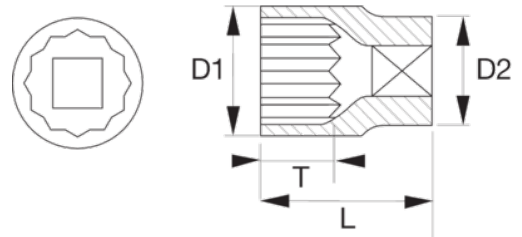

7800SPL-22

Vasos de 1/2" con perfil estriado de 22 mm

DETALLES DEL PRODUCTO

- Vástago moleteado para tornearse con los dedos
- elementos de fijación de marcha libre
- No apto para funcionamiento con máquinas o herramientas eléctricas
- Acero aleado de alto rendimiento
- Acabado micro mate
- El perfil estriado se adapta a varias formas de cabeza de tornillo diferentes, estriado, hexagonal, bihexagonal
- Normas: ISO 2725/1174 y DIN 3124/3120

ATRIBUTOS DE PRODUCTO

Producto		L	D1	D2	T	
7800SPL-22	22 mm	38 mm	30.4 mm	25.5 mm	13.7 mm	109 g

Follow the Fish!