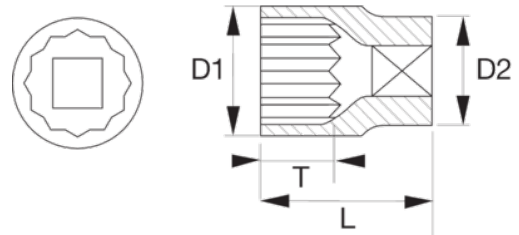

## Vasos de 1/2" con perfil estriado de 23 mm

### DETALLES DEL PRODUCTO

- Vástago moleteado para tornear con los dedos
- elementos de fijación de marcha libre
- No apto para funcionamiento con máquinas o herramientas eléctricas
- Acero aleado de alto rendimiento
- Acabado micro mate
- El perfil estriado se adapta a varias formas de cabeza de tornillo diferentes, estriado, hexagonal, bihexagonal
- Normas: ISO 2725/1174 y DIN 3124/3120

### ATRIBUTOS DE PRODUCTO

Producto		<b>L</b>	<b>D1</b>	<b>D2</b>	<b>T</b>	
<b>7800SPL-23</b>	23 mm	38 mm	31.6 mm	26 mm	14 mm	120 g

Follow the Fish!