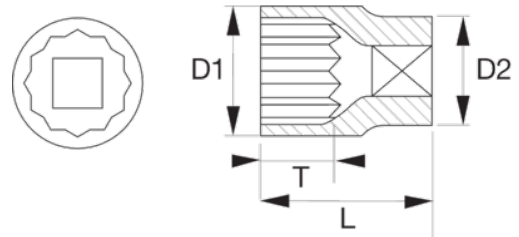

7800SPL-32

Vasos de 1/2" con perfil estriado de 32 mm

DETALLES DEL PRODUCTO

- Vástago moleteado para tornear con los dedos
- elementos de fijación de marcha libre
- No apto para funcionamiento con máquinas o herramientas eléctricas
- Acero aleado de alto rendimiento
- Acabado micro mate
- El perfil estriado se adapta a varias formas de cabeza de tornillo diferentes, estriado, hexagonal, bihexagonal
- Normas: ISO 2725/1174 y DIN 3124/3120

ATRIBUTOS DE PRODUCTO

Producto		L	D1	D2	T	
7800SPL-32	32 mm	47 mm	42.9 mm	30.5 mm	19.3 mm	225 g

Follow the Fish!