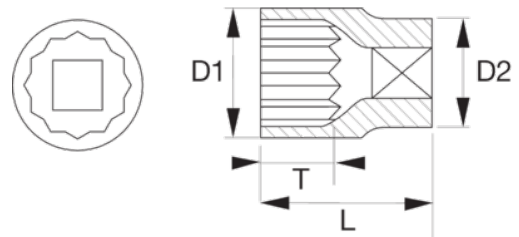

7800SPL-27

Vasos de 1/2" con perfil estriado de 27 mm

DETALLES DEL PRODUCTO

- Vástago moleteado para tornear con los dedos
- elementos de fijación de marcha libre
- No apto para funcionamiento con máquinas o herramientas eléctricas
- Acero aleado de alto rendimiento
- Acabado micro mate
- El perfil estriado se adapta a varias formas de cabeza de tornillo diferentes, estriado, hexagonal, bihexagonal
- Normas: ISO 2725/1174 y DIN 3124/3120

ATRIBUTOS DE PRODUCTO

Producto		L	D1	D2	T	
7800SPL-27	27 mm	44 mm	36.6 mm	29 mm	17.1 mm	175 g

Follow the Fish!