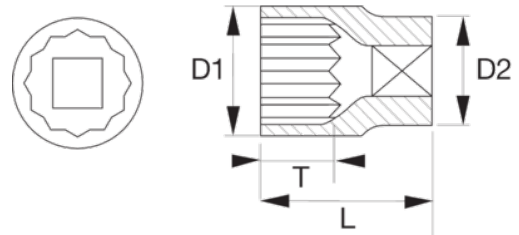

### 7800SPL-30

## Vasos de 1/2" con perfil estriado de 30 mm

### DETALLES DEL PRODUCTO

- Vástago moleteado para tornear con los dedos
- elementos de fijación de marcha libre
- No apto para funcionamiento con máquinas o herramientas eléctricas
- Acero aleado de alto rendimiento
- Acabado micro mate
- El perfil estriado se adapta a varias formas de cabeza de tornillo diferentes, estriado, hexagonal, bihexagonal
- Normas: ISO 2725/1174 y DIN 3124/3120

### ATRIBUTOS DE PRODUCTO

Producto		<b>L</b>	<b>D1</b>	<b>D2</b>	<b>T</b>	
<b>7800SPL-30</b>	30 mm	43 mm	40.4 mm	29.5 mm	18.5 mm	240 g

Follow the Fish!