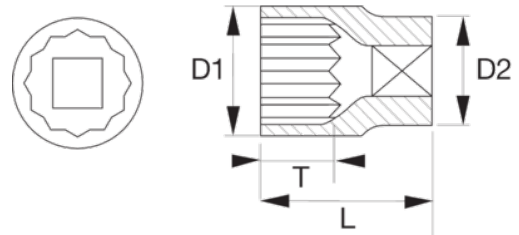

## Vasos de 1/2" con perfil estriado de 21 mm

### DETALLES DEL PRODUCTO

- Vástago moleteado para tornear con los dedos
- elementos de fijación de marcha libre
- No apto para funcionamiento con máquinas o herramientas eléctricas
- Acero aleado de alto rendimiento
- Acabado micro mate
- El perfil estriado se adapta a varias formas de cabeza de tornillo diferentes, estriado, hexagonal, bihexagonal
- Normas: ISO 2725/1174 y DIN 3124/3120

### ATRIBUTOS DE PRODUCTO

Producto						
7800SPL-21	21 mm	38 mm	29.1 mm	25 mm	13.5 mm	90 g

Follow the Fish!