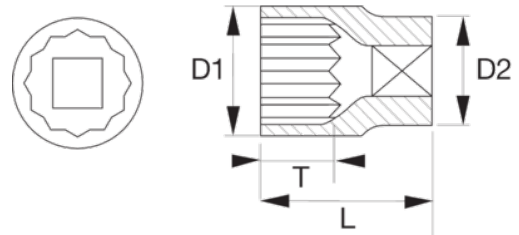

## Vasos de 1/2" con perfil estriado de 19 mm

### DETALLES DEL PRODUCTO

- Vástago moleteado para torner con los dedos
- elementos de fijación de marcha libre
- No apto para funcionamiento con máquinas o herramientas eléctricas
- Acero aleado de alto rendimiento
- Acabado micro mate
- El perfil estriado se adapta a varias formas de cabeza de tornillo diferentes, estriado, hexagonal, bihexagonal
- Normas: ISO 2725/1174 y DIN 3124/3120

### ATRIBUTOS DE PRODUCTO

Producto						
7800SPL-19	19 mm	38 mm	26.6 mm	24 mm	13.5 mm	80 g

Follow the Fish!