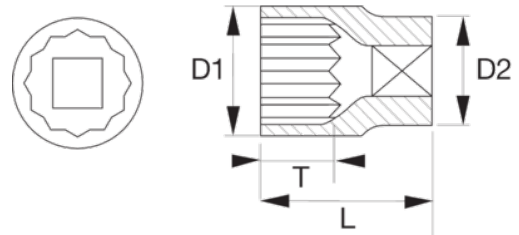

## Vasos de 1/2" con perfil estriado de 20 mm

### DETALLES DEL PRODUCTO

- Vástago moleteado para tornear con los dedos
- elementos de fijación de marcha libre
- No apto para funcionamiento con máquinas o herramientas eléctricas
- Acero aleado de alto rendimiento
- Acabado micro mate
- El perfil estriado se adapta a varias formas de cabeza de tornillo diferentes, estriado, hexagonal, bihexagonal
- Normas: ISO 2725/1174 y DIN 3124/3120

### ATRIBUTOS DE PRODUCTO

Producto		<b>L</b>	<b>D1</b>	<b>D2</b>	<b>T</b>	
7800SPL-20	20 mm	38 mm	27.9 mm	25 mm	13.5 mm	100 g

Follow the Fish!