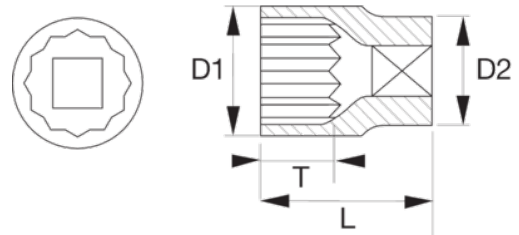

7800SPL-13

Vasos de 1/2" con perfil estriado de 13 mm

DETALLES DEL PRODUCTO

- Vástago moleteado para tornear con los dedos
- elementos de fijación de marcha libre
- No apto para funcionamiento con máquinas o herramientas eléctricas
- Acero aleado de alto rendimiento
- Acabado micro mate
- El perfil estriado se adapta a varias formas de cabeza de tornillo diferentes, estriado, hexagonal, bihexagonal
- Normas: ISO 2725/1174 y DIN 3124/3120

ATRIBUTOS DE PRODUCTO

Producto		L	D1	D2	T	
7800SPL-13	13 mm	38 mm	19.1 mm	22 mm	9.7 mm	53 g

Follow the Fish!