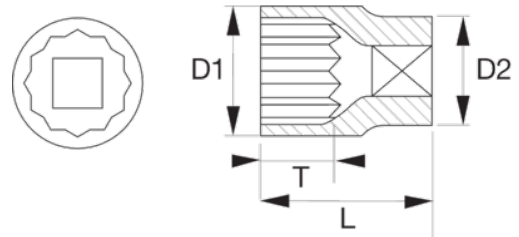

7800SPL-15

Vasos de 1/2" con perfil estriado de 15 mm

DETALLES DEL PRODUCTO

- Vástago moleteado para tornear con los dedos
- elementos de fijación de marcha libre
- No apto para funcionamiento con máquinas o herramientas eléctricas
- Acero aleado de alto rendimiento
- Acabado micro mate
- El perfil estriado se adapta a varias formas de cabeza de tornillo diferentes, estriado, hexagonal, bihexagonal
- Normas: ISO 2725/1174 y DIN 3124/3120

ATRIBUTOS DE PRODUCTO

Producto		L	D1	D2	T	
7800SPL-15	15 mm	38 mm	21.6 mm	22 mm	9.1 mm	64 g

Follow the Fish!