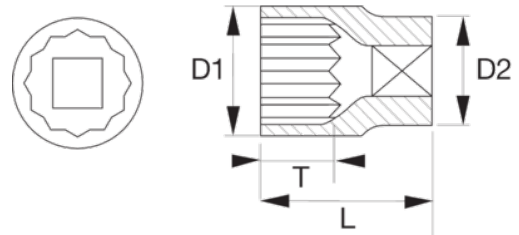

7800SPL-17

Vasos de 1/2" con perfil estriado de 17 mm

DETALLES DEL PRODUCTO

- Vástago moleteado para tornear con los dedos
- elementos de fijación de marcha libre
- No apto para funcionamiento con máquinas o herramientas eléctricas
- Acero aleado de alto rendimiento
- Acabado micro mate
- El perfil estriado se adapta a varias formas de cabeza de tornillo diferentes, estriado, hexagonal, bihexagonal
- Normas: ISO 2725/1174 y DIN 3124/3120

ATRIBUTOS DE PRODUCTO

Producto		L	D1	D2	T	
7800SPL-17	17 mm	38 mm	24.1 mm	23 mm	12.2 mm	72 g

Follow the Fish!