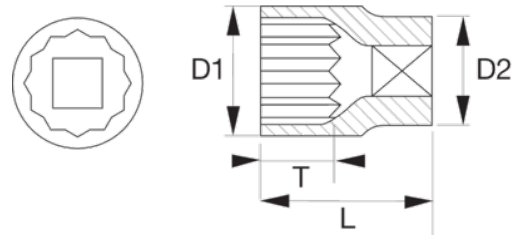

7800SPL-14

Vasos de 1/2" con perfil estriado de 14 mm

DETALLES DEL PRODUCTO

- Vástago moleteado para torner con los dedos
- elementos de fijación de marcha libre
- No apto para funcionamiento con máquinas o herramientas eléctricas
- Acero aleado de alto rendimiento
- Acabado micro mate
- El perfil estriado se adapta a varias formas de cabeza de tornillo diferentes, estriado, hexagonal, bihexagonal
- Normas: ISO 2725/1174 y DIN 3124/3120

ATRIBUTOS DE PRODUCTO

Producto		L	D1	D2	T	
7800SPL-14	14 mm	38 mm	20.4 mm	22 mm	10.2 mm	60 g

Follow the Fish!