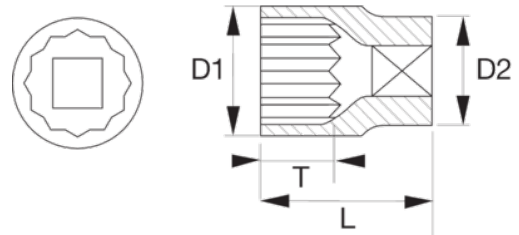

## Vasos de 1/2" con perfil estriado de 12 mm

### DETALLES DEL PRODUCTO

- Vástago moleteado para torner con los dedos
- elementos de fijación de marcha libre
- No apto para funcionamiento con máquinas o herramientas eléctricas
- Acero aleado de alto rendimiento
- Acabado micro mate
- El perfil estriado se adapta a varias formas de cabeza de tornillo diferentes, estriado, hexagonal, bihexagonal
- Normas: ISO 2725/1174 y DIN 3124/3120

### ATRIBUTOS DE PRODUCTO

Producto		<b>L</b>	<b>D1</b>	<b>D2</b>	<b>T</b>	
<b>7800SPL-12</b>	12 mm	38 mm	17.9 mm	22 mm	8.9 mm	60 g

Follow the Fish!