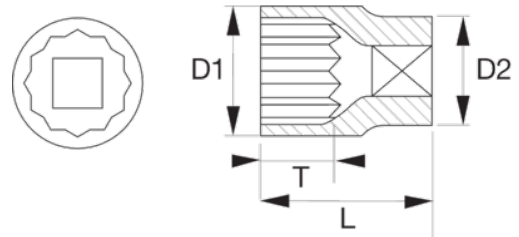

7800SPL-11

Vasos de 1/2" con perfil estriado de 11 mm

DETALLES DEL PRODUCTO

- Vástago moleteado para torner con los dedos
- elementos de fijación de marcha libre
- No apto para funcionamiento con máquinas o herramientas eléctricas
- Acero aleado de alto rendimiento
- Acabado micro mate
- El perfil estriado se adapta a varias formas de cabeza de tornillo diferentes, estriado, hexagonal, bihexagonal
- Normas: ISO 2725/1174 y DIN 3124/3120

ATRIBUTOS DE PRODUCTO

Producto		L	D1	D2	T	
7800SPL-11	11 mm	38 mm	16.6 mm	22 mm	7.1 mm	51 g

Follow the Fish!