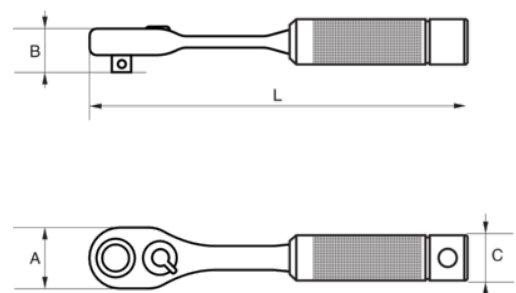

7750MH

Carraca de cabeza tipo pera reversible 3/8" con 60 dientes, mango metálico 150mm

DETALLES DEL PRODUCTO

- 60 dientes/Ángulo de acción de 6°
- Función de liberación rápida para un manejo fácil y seguro
- Fácil de limpiar, cómoda empuñadura metálica antideslizante con orificio para colgarla y guardarla fácilmente.
- Palanca de cambio de dirección rápido y sencillo en la cabeza de la llave
- Acero CrV de alta calidad
- Acabado en níquel y cromo mate
- SB: Blister unitario
- Normas: ISO 3315/1174-2, DIN 3122/3120

Follow the Fish!

ATRIBUTOS DE PRODUCTO

Producto				A	B	C		
7750MH	3/8 in	6 °	60	32.5 mm	29.7 mm	24 mm	175 mm	275 g

Follow the Fish!