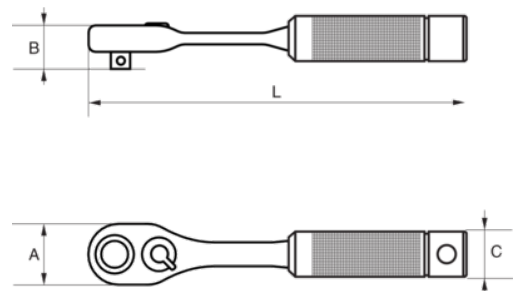

### SB6950MH

**Carraca de cabeza tipo pera reversible 1/4" con 60 dientes, mango metálico 150mm (en blíster)**

#### DETALLES DEL PRODUCTO

- 60 dientes/Ángulo de acción de 6°
- Función de liberación rápida para un manejo fácil y seguro
- Fácil de limpiar, cómoda empuñadura metálica antideslizante con orificio para colgarla y guardarla fácilmente.
- Palanca de cambio de dirección rápido y sencillo en la cabeza de la llave
- Acero CrV de alta calidad
- Acabado en níquel y cromo mate
- SB: Blister unitario
- Normas: ISO 3315/1174-2, DIN 3122/3120

## ATRIBUTOS DE PRODUCTO

Producto				<b>A</b>	<b>B</b>	<b>C</b>		
<b>SB6950MH</b>	1/4 in	6 °	60	24.3 mm	24 mm	15 mm	150 mm	200 g

**Follow the Fish!**