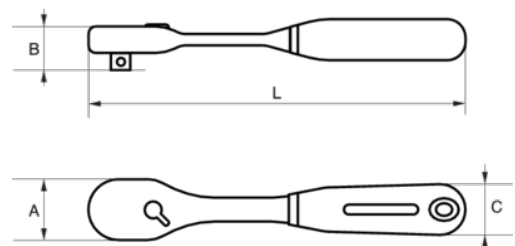

6950QR

**Carracas de cabeza tipo pera
reversibles de 1/4" con
60 dientes y un ángulo de acción
de 6, 145mm**

DETALLES DEL PRODUCTO

- 60 dientes y ángulo de acción de 6°.
- Función de liberación rápida.
- Mango bi-componente antideslizante y cómodo con un agujero para colgar y facilitar el almacenamiento.
- Acero al cromo vanadio de alta calidad.
- Acabado niquelado y cromado mate.
- SB: embalaje en blíster y plástico antirrobo.
- Normas: ISO 3315/1174-2 y DIN 3122/3120.
- Cómodo mango bi-componente que proporciona un excelente agarre.
- Función de liberación rápida para una extracción sencilla y segura.
- El vaso, que durante el trabajo queda firmemente sujetado, se libera rápidamente al presionar el botón.

Follow the Fish!

ATRIBUTOS DE PRODUCTO

Producto				A	B	C		
6950QR	1/4 in	6 °	60	24.3 mm	24 mm	17 mm	145 mm	160 g