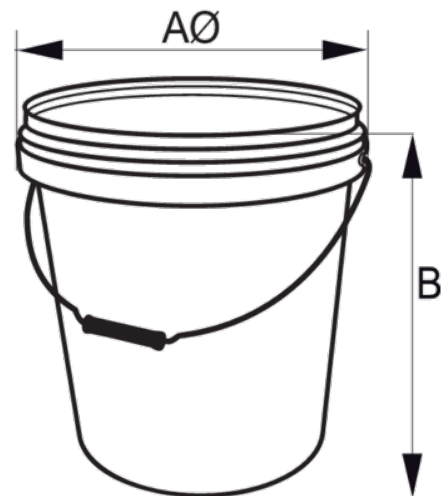

## BUCKET - 1446-CS

Cubo para cuchillos 1446-CS - 75 piezas

### DETALLES DEL PRODUCTO

- Cubo con 75 cuchillos de acero al carbono 1446-CS
- Sistema de apertura/cierre seguro
- Mango de alta resistencia

### ATRIBUTOS DE PRODUCTO

Producto	A	B		
<b>BUCKET - 1446-CS</b>	320 mm	380 mm	25 l	9900 g

Follow the Fish!