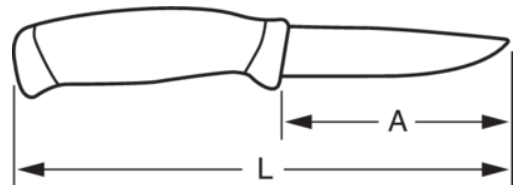

1446-FLOAT-B

Cuchillo flotante de rescate con mango fluorescente 100 mm

DETALLES DEL PRODUCTO

- Mango fluorescente con logotipo resistente a la sal
- Hoja dentada para cortar cuerdas y redes
- Punta roma para un uso seguro
- Equilibrado para la flotación vertical
- Recubrimiento especial para evitar la corrosión
- Hoyo en el mango para amarrar
- Diseño especial en las tapas para resistir grandes fuerzas de tracción,

ATRIBUTOS DE PRODUCTO

Producto	L	A	g
1446-FLOAT-B	225 m	100 mm	85 g

Follow the Fish!