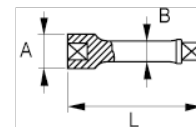

SBS19-TH75

Vaso pasante de 19 mm
Extensión de 75 mm

DETALLES DEL PRODUCTO

- El orificio pasante permite la asignación de pernos largos
- Cuadradrillo hembra: Todas las medidas de 1/2" tienen 6 puntas de 19 mm de arrastre para ser utilizados con la misma carraca SBS19-THR y vasos SBS19-THXX

ATRIBUTOS DE PRODUCTO

Producto		A	B	
SBS19-TH75	75 mm	26 mm	26 mm	110 g

Follow the Fish!