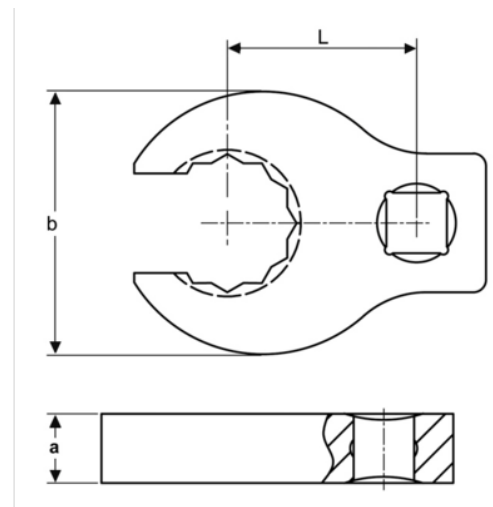

**749-13**

**Llave Crowfoot para racores con cuadradillo de 3/8" y 13 mm**

### DETALLES DEL PRODUCTO

- Llave Crowfoot, racores
- Cuadrado de 3/8"
- El acabado cromado brillante proporciona una superficie de gran calidad

- Acero aleado de alto rendimiento
- Normas: ISO 1174 y DIN 3120.

### ATRIBUTOS DE PRODUCTO

Producto			<b>a</b>	<b>b</b>	<b>L</b>	
<b>749-13</b>	3/8 in	13 mm	7 mm	34 mm	28 mm	85 g

**Follow the Fish!**