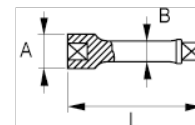

SB6960-14

**Alargadera con cuadradillo
conductor de 1/4" (355 mm,
embalaje en blíster)**

DETALLES DEL PRODUCTO

- Acabado pulido fino.
- Acero aleado de alto rendimiento
- SB: Embalaje en blíster con cartón informativo
- Normas: ISO 3316/1174, DIN 3122/3123/3120 y UNE 16511

ATRIBUTOS DE PRODUCTO

Producto		A	B	
SB6960-14	355 mm	12 mm	8 mm	158 g

Follow the Fish!