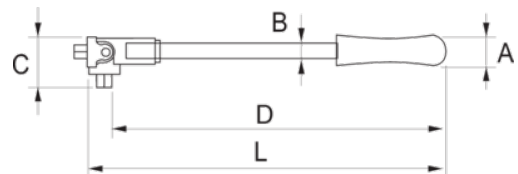

SB7758-10

**Mango articulado con
cuadrado de 3/8" (250 mm) -
(embalaje en blíster)**

DETALLES DEL PRODUCTO

- Acabado pulido fino.
- Acero aleado de alto rendimiento
- Normas: ISO 3315/1174 y DIN 3122/3123/3120.

ATRIBUTOS DE PRODUCTO

Producto		A	B	C	D	
SB7758-10	250 m	22 mm	14 mm		225 in	250 g

Follow the Fish!