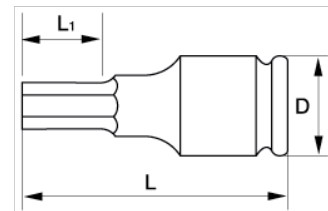

7994S0700

Vaso de impacto con cuadrado de 1/2" para tornillo de cabeza TORX® T70 fosfatado

DETALLES DEL PRODUCTO

- Medidas de las puntas: de T30 a T60.
- Llave de vaso TORX®
- Para usar con máquinas.
- Aleación de acero de alto rendimiento
- Fosfatados.

ATRIBUTOS DE PRODUCTO

Producto		D	L	L1		
7994S0700	T-70	25 mm	78 mm	30 mm	K560F-4	110 g

Follow the Fish!