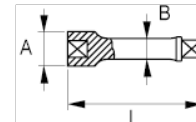

8960-8

**Alargadera con cuadradillo
conductor de 3/4", 400 mm**

DETALLES DEL PRODUCTO

- Acabado pulido fino.
- Acero aleado de alto rendimiento.
- Normas: ISO 3316/1174, DIN 3123/3120 y UNE 16511.

ATRIBUTOS DE PRODUCTO

Producto		A	B	
8960-8	200 mm	37 mm	25 mm	840 g

Follow the Fish!