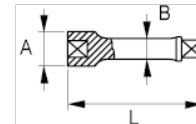

8960-16

**Alargadera con cuadradillo
conductor de 3/4", 200 mm**

DETALLES DEL PRODUCTO

- Acabado pulido fino.
- Acero aleado de alto rendimiento.
- Normas: ISO 3316/1174, DIN 3123/3120 y UNE 16511.

ATRIBUTOS DE PRODUCTO

Producto		A	B	
8960-16	400 mm	37 mm	25 mm	1190 g

Follow the Fish!