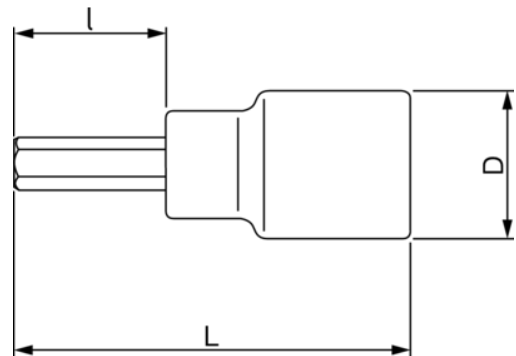

### 7809TORX-T27-120

Vaso con punta de 1/2" para tornillos de cabeza TORX® T27, 120 mm

#### DETALLES DEL PRODUCTO

- Con estriado.
- No se pueden usar con máquinas.
- Acabado pulido fino.
- Acero aleado de alto rendimiento
- Normas: ISO 1174/3120
- SB = Embalaje en blíster con información del producto

#### ATRIBUTOS DE PRODUCTO

Producto		<b>I</b>	<b>L</b>	<b>D</b>		
<b>7809TORX-T27-120</b>	T27	80 mm	120 mm	22 mm		130 g

Follow the Fish!