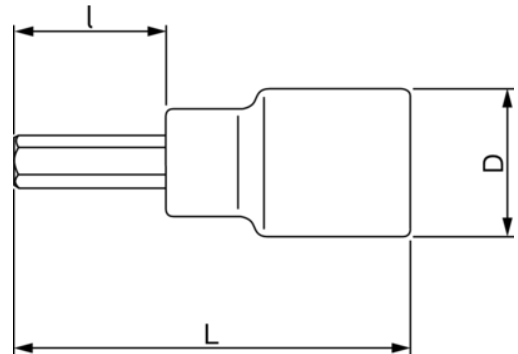

7809TORX-T25-120

Vaso con punta de 1/2" para tornillos de cabeza TORX® T25, 120 mm

DETALLES DEL PRODUCTO

- Con estriado.
- No se pueden usar con máquinas.
- Acabado pulido fino.
- Acero aleado de alto rendimiento
- Normas: ISO 1174/3120
- SB = Embalaje en blíster con información del producto

ATRIBUTOS DE PRODUCTO

Producto		I	L	D		
7809TORX-T25-120	T25	80 mm	120 mm	22 mm	M 8	130 g

Follow the Fish!