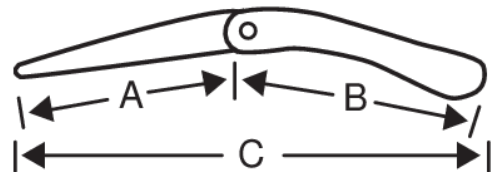

396-LAP

Serrucho de poda plegable con mango de dos componentes para el corte de madera seca, plástico y huesos 7 DPP 7-1/2"

DETALLES DEL PRODUCTO

- Para cortar madera verde y seca, plásticos, huesos, etc.
- Especialmente diseñados para amantes de la naturaleza, cazadores y campistas.
- Dentado XT con dientes duros (7 dientes por pulgada).
- Mango bi-componente de plástico para un agarre perfecto, con correa de cuero.
- Hoja con recubrimiento especial antioxidante y de baja fricción.
- Bloqueo de seguridad que también funciona al estar plegado.
- Existen hojas de repuesto disponibles.

Follow the Fish!

ATRIBUTOS DE PRODUCTO

Producto	A	A		B	B	C	C		
396-LAP	190 mm	7-1/2 in	7	230 mm	9 in	405 mm	16 in	200 g	7.1 oz

Follow the Fish!